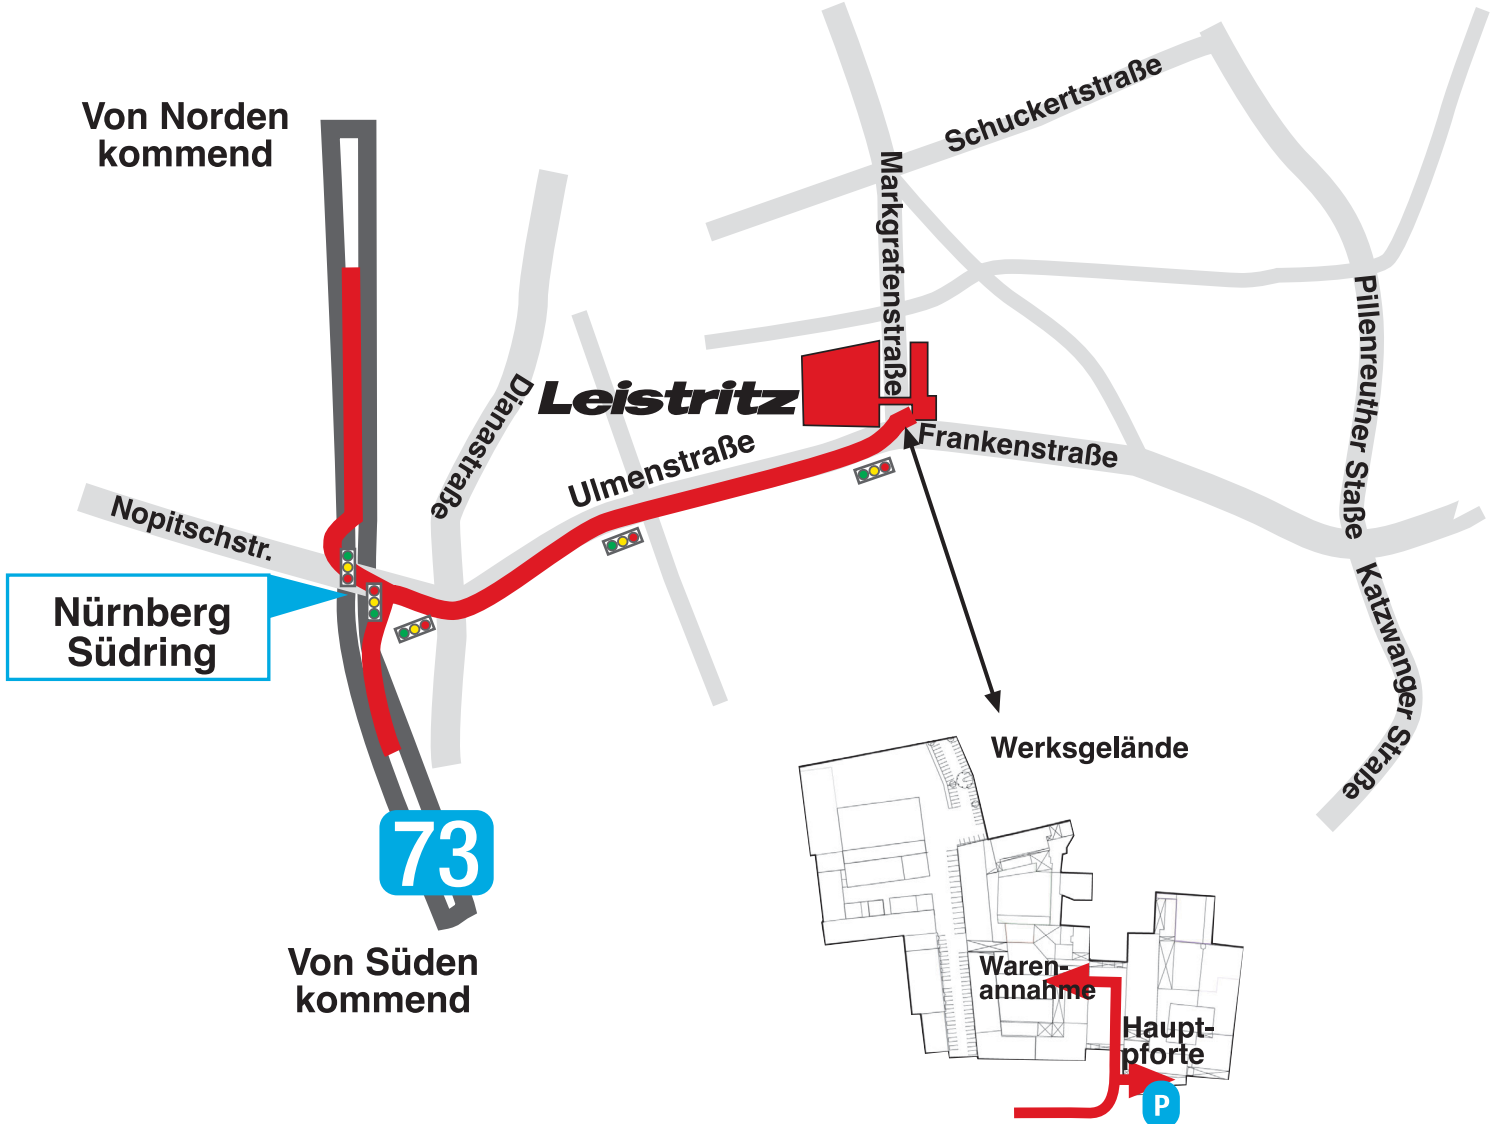

Anfahrtsskizze Autobahnen

Wegbeschreibung Autobahnen zu LEISTRITZ Nürnberg:

Von München über die A9:

1. Bei der Ausfahrt Nürnberg/Feucht die A9 Richtung Nürnberg/Fürth verlassen auf die A73;
2. Am Kreuz Nürnberg/Hafen der Wegweisung Nürnberg Centrum (gelbes Schild) folgen;
3. Bei der Ausfahrt Südring die A73 verlassen und an der 1. Ampel rechts abbiegen auf den Südring;

Weiter siehe Detailbeschreibung

Von Frankfurt über die A3:

1. Am Kreuz Nürnberg/Fürth die A3 Richtung Nürnberg/Fürth verlassen auf die A73;
2. Auf der A73 bleiben über 2 Ampelkreuzungen;
3. Bei der Ausfahrt Südring die A73 verlassen und an der 1. Ampel links abbiegen auf den Südring;

Weiter siehe Detailbeschreibung

Von Berlin über die A9:

1. Am Kreuz Nürnberg - Ost die A9 Richtung Heilbronn verlassen auf die A6;
2. Am Kreuz Nürnberg - Süd von der A6 auf die A73 Richtung Nürnberg/Fürth abbiegen;
3. Am Kreuz Nürnberg/Hafen der Wegweisung Nürnberg Centrum (gelbes Schild) folgen;
4. Bei der Ausfahrt Südring die A73 verlassen und an der 1. Ampel rechts abbiegen auf den Südring;

Weiter siehe Detailbeschreibung

Detailskizze

Detailbeschreibung:

Von Süden über die A73:

1. Bei der Ausfahrt Nürnberg / Südring die A 73 verlassen und an der Ampel rechts auf den Südring abbiegen;
2. An der 3. Ampel links in die Markgrafenstraße;