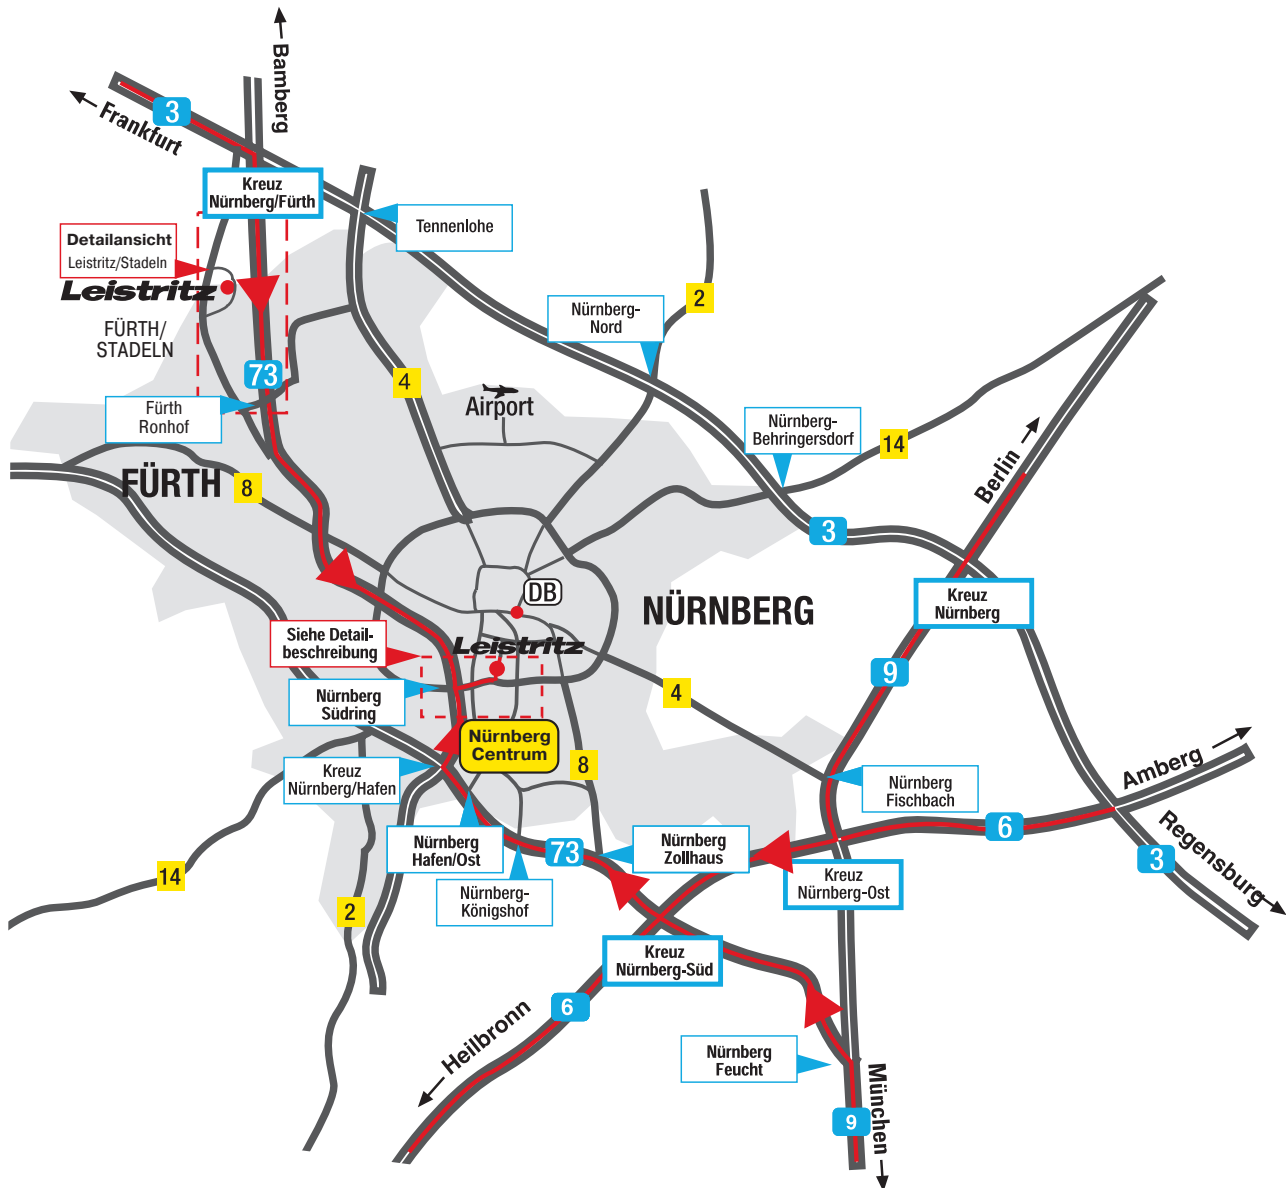

Anfahrtsskizze Autobahnen

Wegbeschreibung Autobahnen zu LEISTRITZ Nürnberg:

Von München über die A9:

1. Bei der Ausfahrt Nürnberg/Feucht die A9 Richtung Nürnberg/Fürth verlassen auf die A73;
2. Am Kreuz Nürnberg/Hafen der Wegweisung Nürnberg Centrum (gelbes Schild) folgen;
3. Bei der Ausfahrt Südring die A73 verlassen und an der 1. Ampel rechts abbiegen auf den Südring;

Weiter siehe Detailbeschreibung

Von Frankfurt über die A3:

1. Am Kreuz Nürnberg/Fürth die A3 Richtung Nürnberg/Fürth verlassen auf die A73;
2. Auf der A73 bleiben über 2 Ampelkreuzungen;
3. Bei der Ausfahrt Südring die A73 verlassen und an der 1. Ampel links abbiegen auf den Südring;

Weiter siehe Detailbeschreibung

Von Berlin über die A9:

1. Am Kreuz Nürnberg - Ost die A9 Richtung Heilbronn verlassen auf die A6;
2. Am Kreuz Nürnberg - Süd von der A6 auf die A73 Richtung Nürnberg/Fürth abbiegen;
3. Am Kreuz Nürnberg/Hafen der Wegweisung Nürnberg Centrum (gelbes Schild) folgen;
4. Bei der Ausfahrt Südring die A73 verlassen und an der 1. Ampel rechts abbiegen auf den Südring;

Weiter siehe Detailbeschreibung

Detailskizze

Detailbeschreibung:

Von Süden über die A73:

1. Bei der Ausfahrt Nürnberg / Südring die A 73 verlassen und an der Ampel rechts auf den Südring abbiegen;
2. An der 3. Ampel links in die Markgrafenstraße;